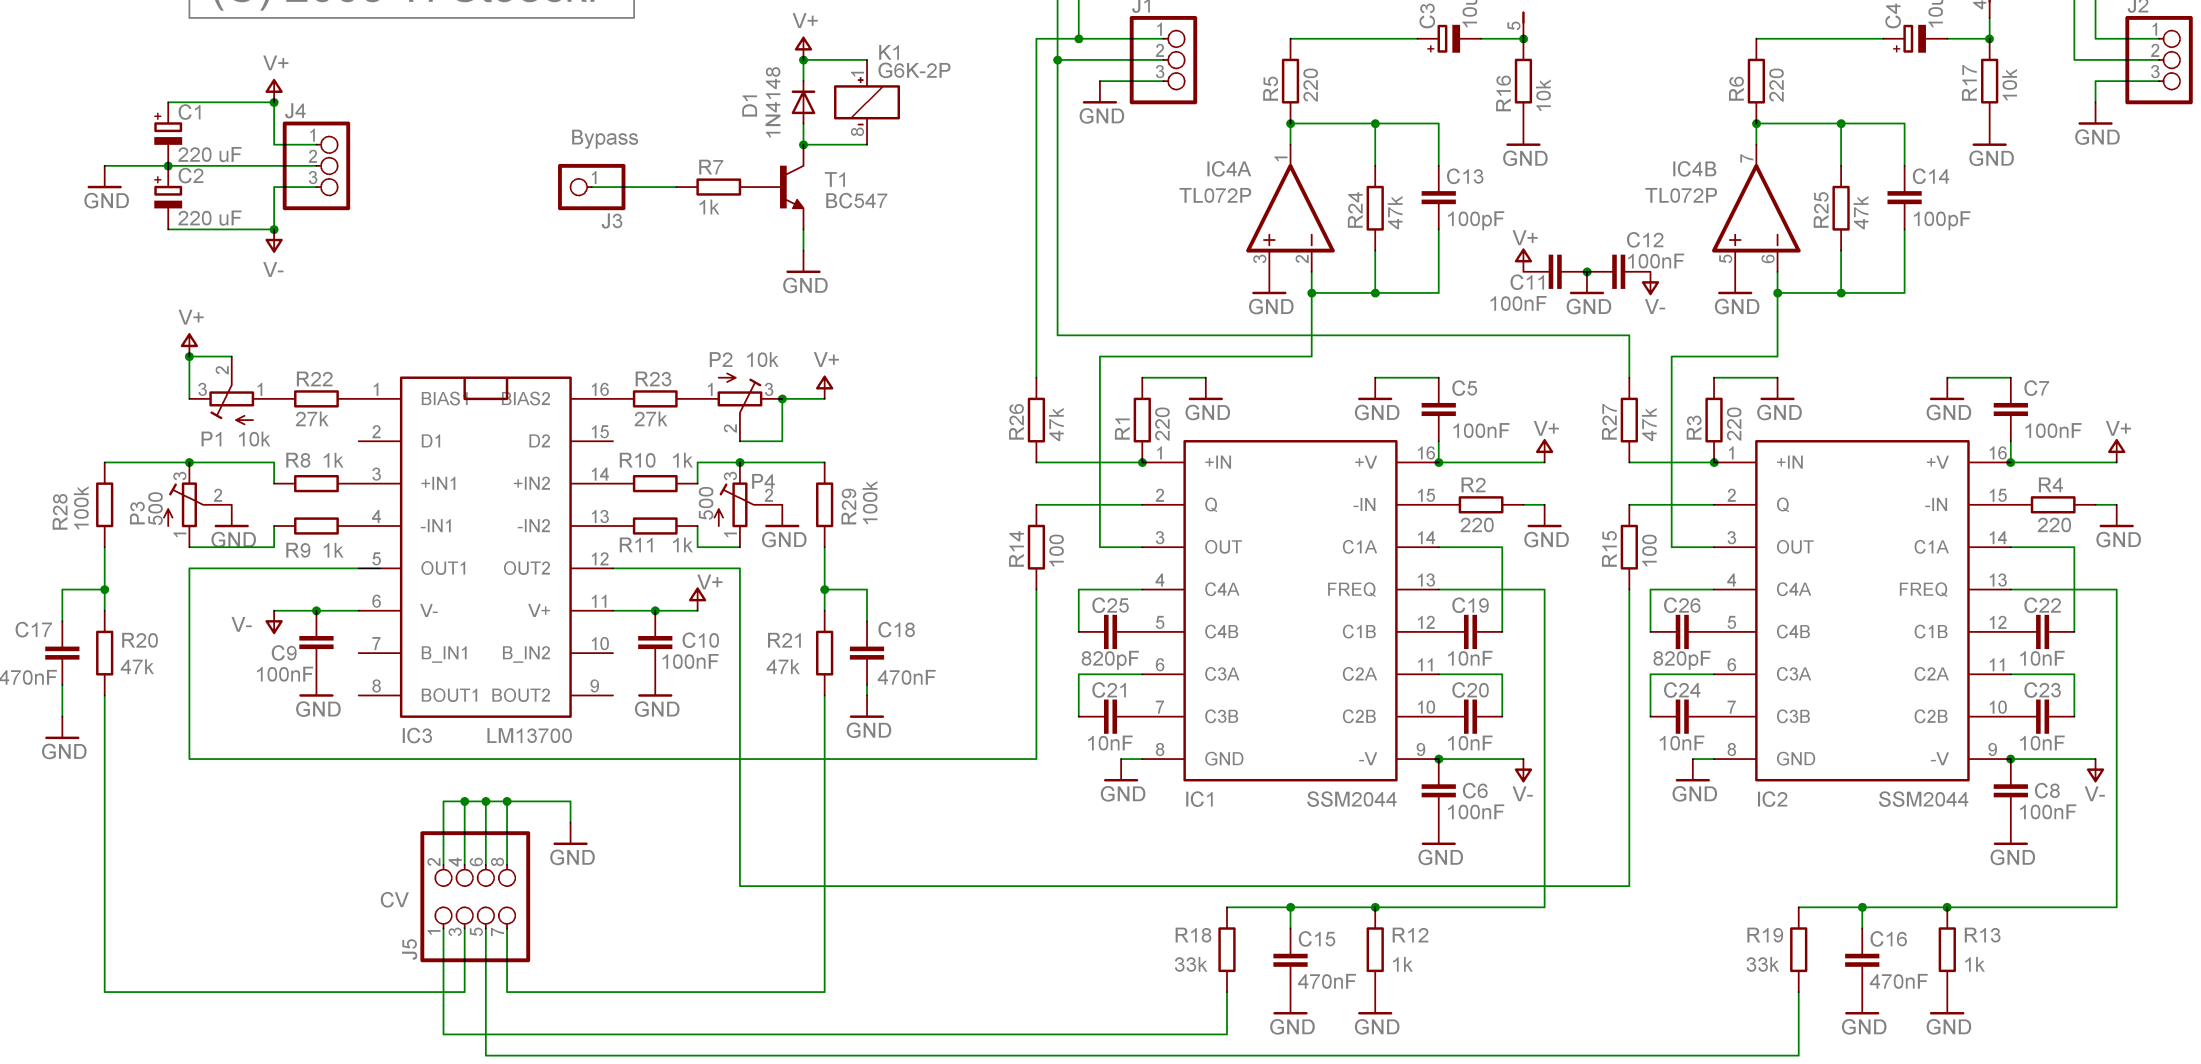

# Dual SSM2044 VCF (C) 2008 T. Stoeckl

F	Q	F	Q
1	2		