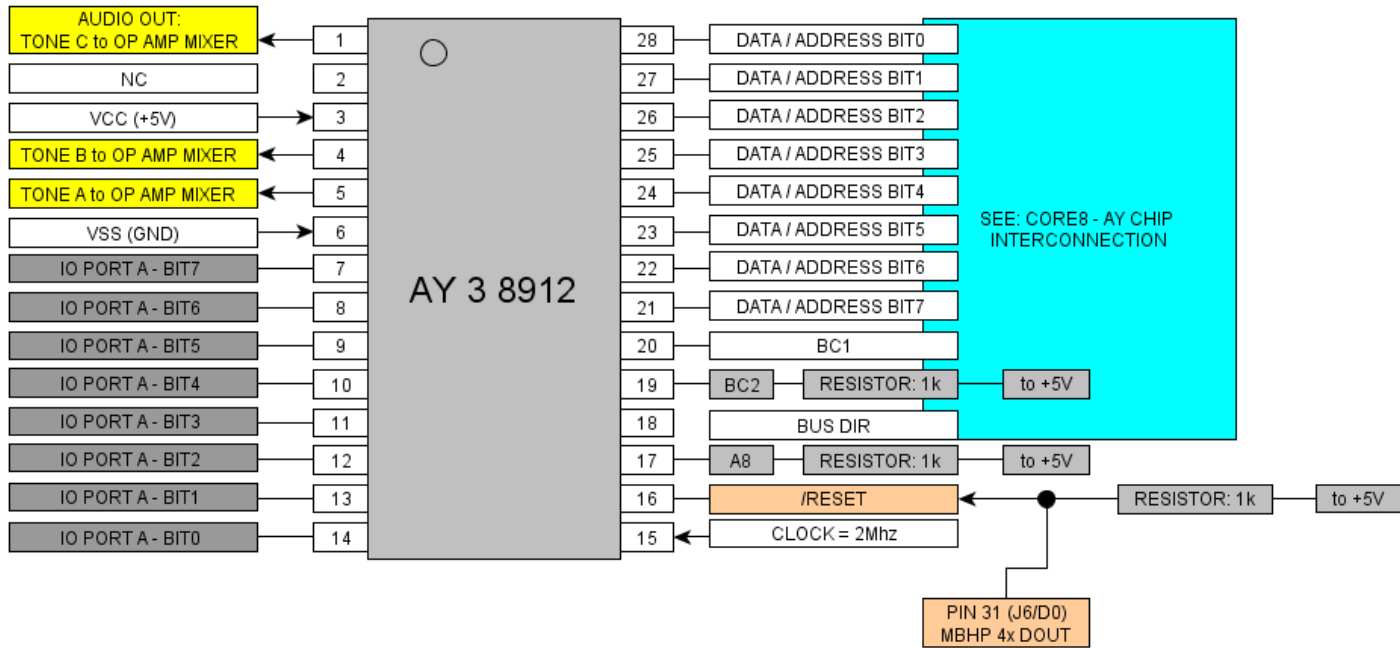

MIDIBox AY (YM) V2

INTERCONNECTION :: CORE8 ↔ AY (YM)

V1.1 (08/2013)
Lemonhorse

MIDibox AY (YM)

AY 3 8912 PIN INTERCONNECTION

V1.1 (20.08.2013) by Lemonhorse

■ PIN LAYOUT

V _{ss} (GND)	1	40	V _{cc} (+5V)
N.C	2	39	TEST1
ANALOG CHANNEL B	3	38	ANALOG CHANNEL C
ANALOG CHANNEL A	4	37	DA0
N.C	5	36	DA1
IOB7	6	35	DA2
IOB6	7	34	DA3
IOB5	8	33	DA4
IOB4	9	32	DA5
IOB3	10	31	DA6
IOB2	11	30	DA7
IOB1	12	29	BC1
IOB0	13	28	BC2
IOA7	14	27	B DIR
IOA6	15	26	SEL
IOA5	16	25	A8
IOA4	17	24	A9
IOA3	18	23	RESET
IOA2	19	22	CLOCK
IOA1	20	21	IOA0