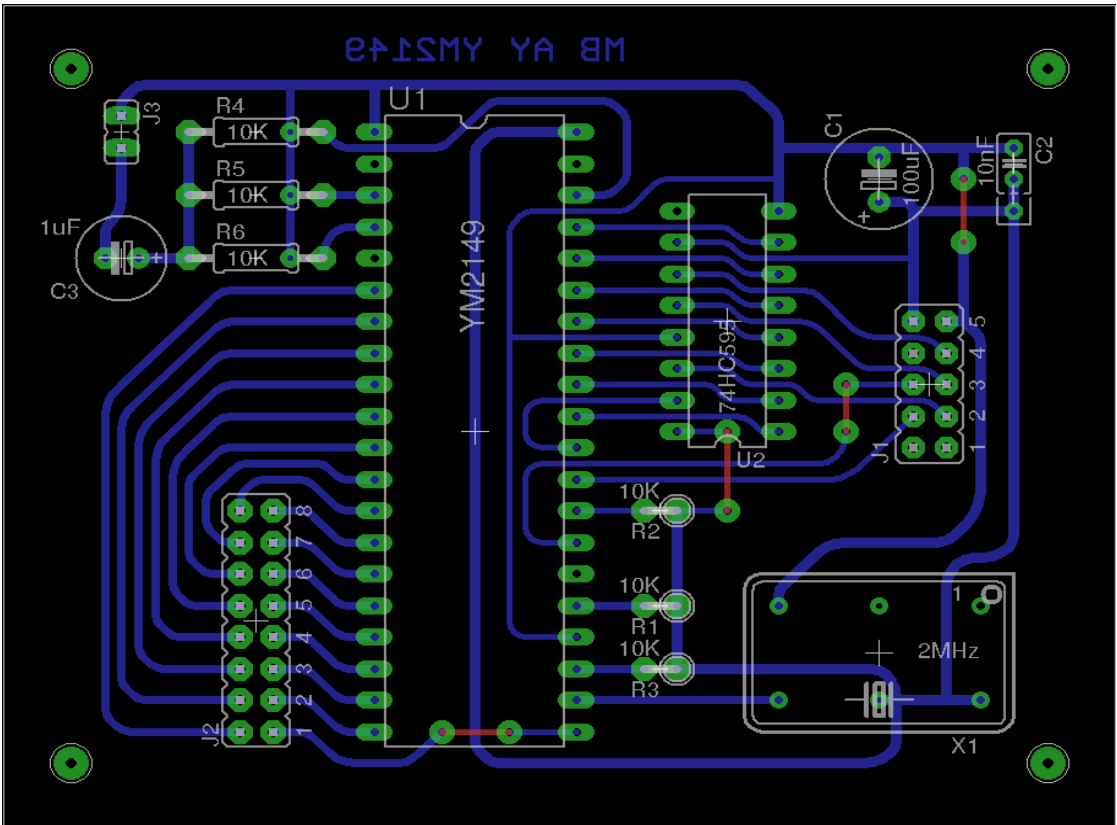

MIDIBox AY (YM) V2

INTERCONNECTION :: CORE8 ↔ AY (YM)

V1.1 (08/2013)
Lemonhorse

MIDibox AY (YM)

AY 3 8912 PIN INTERCONNECTION

V1.1 (20.08.2013) by Lemonhorse

■ PIN LAYOUT

V _{ss} (GND)	1	40	V _{cc} (+5V)
N.C	2	39	TEST1
ANALOG CHANNEL B	3	38	ANALOG CHANNEL C
ANALOG CHANNEL A	4	37	DA0
N.C	5	36	DA1
IOB7	6	35	DA2
IOB6	7	34	DA3
IOB5	8	33	DA4
IOB4	9	32	DA5
IOB3	10	31	DA6
IOB2	11	30	DA7
IOB1	12	29	BC1
IOB0	13	28	BC2
IOA7	14	27	B DIR
IOA6	15	26	SEL
IOA5	16	25	A8
IOA4	17	24	A9
IOA3	18	23	RESET
IOA2	19	22	CLOCK
IOA1	20	21	IOA0