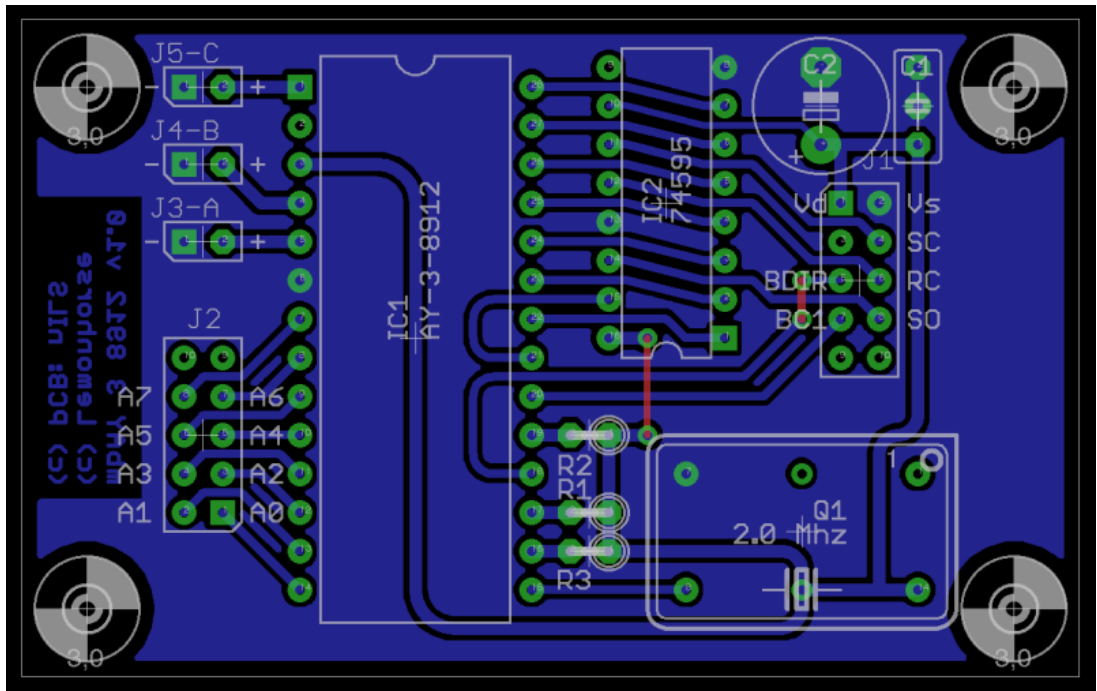

MIDIBox AY (YM) V2

INTERCONNECTION :: CORE8 ↔ AY (YM)

V1.1 (08/2013)
Lemonhorse

MIDibox AY (YM)

AY 3 8912 PIN INTERCONNECTION

V1.1 (20.08.2013) by Lemonhorse

■ PIN LAYOUT

V _{ss} (GND)	1	40	V _{cc} (+5V)
N.C	2	39	TEST1
ANALOG CHANNEL B	3	38	ANALOG CHANNEL C
ANALOG CHANNEL A	4	37	DA0
N.C	5	36	DA1
IOB7	6	35	DA2
IOB6	7	34	DA3
IOB5	8	33	DA4
IOB4	9	32	DA5
IOB3	10	31	DA6
IOB2	11	30	DA7
IOB1	12	29	BC1
IOB0	13	28	BC2
IOA7	14	27	B DIR
IOA6	15	26	SEL
IOA5	16	25	A8
IOA4	17	24	A9
IOA3	18	23	RESET
IOA2	19	22	CLOCK
IOA1	20	21	IOA0