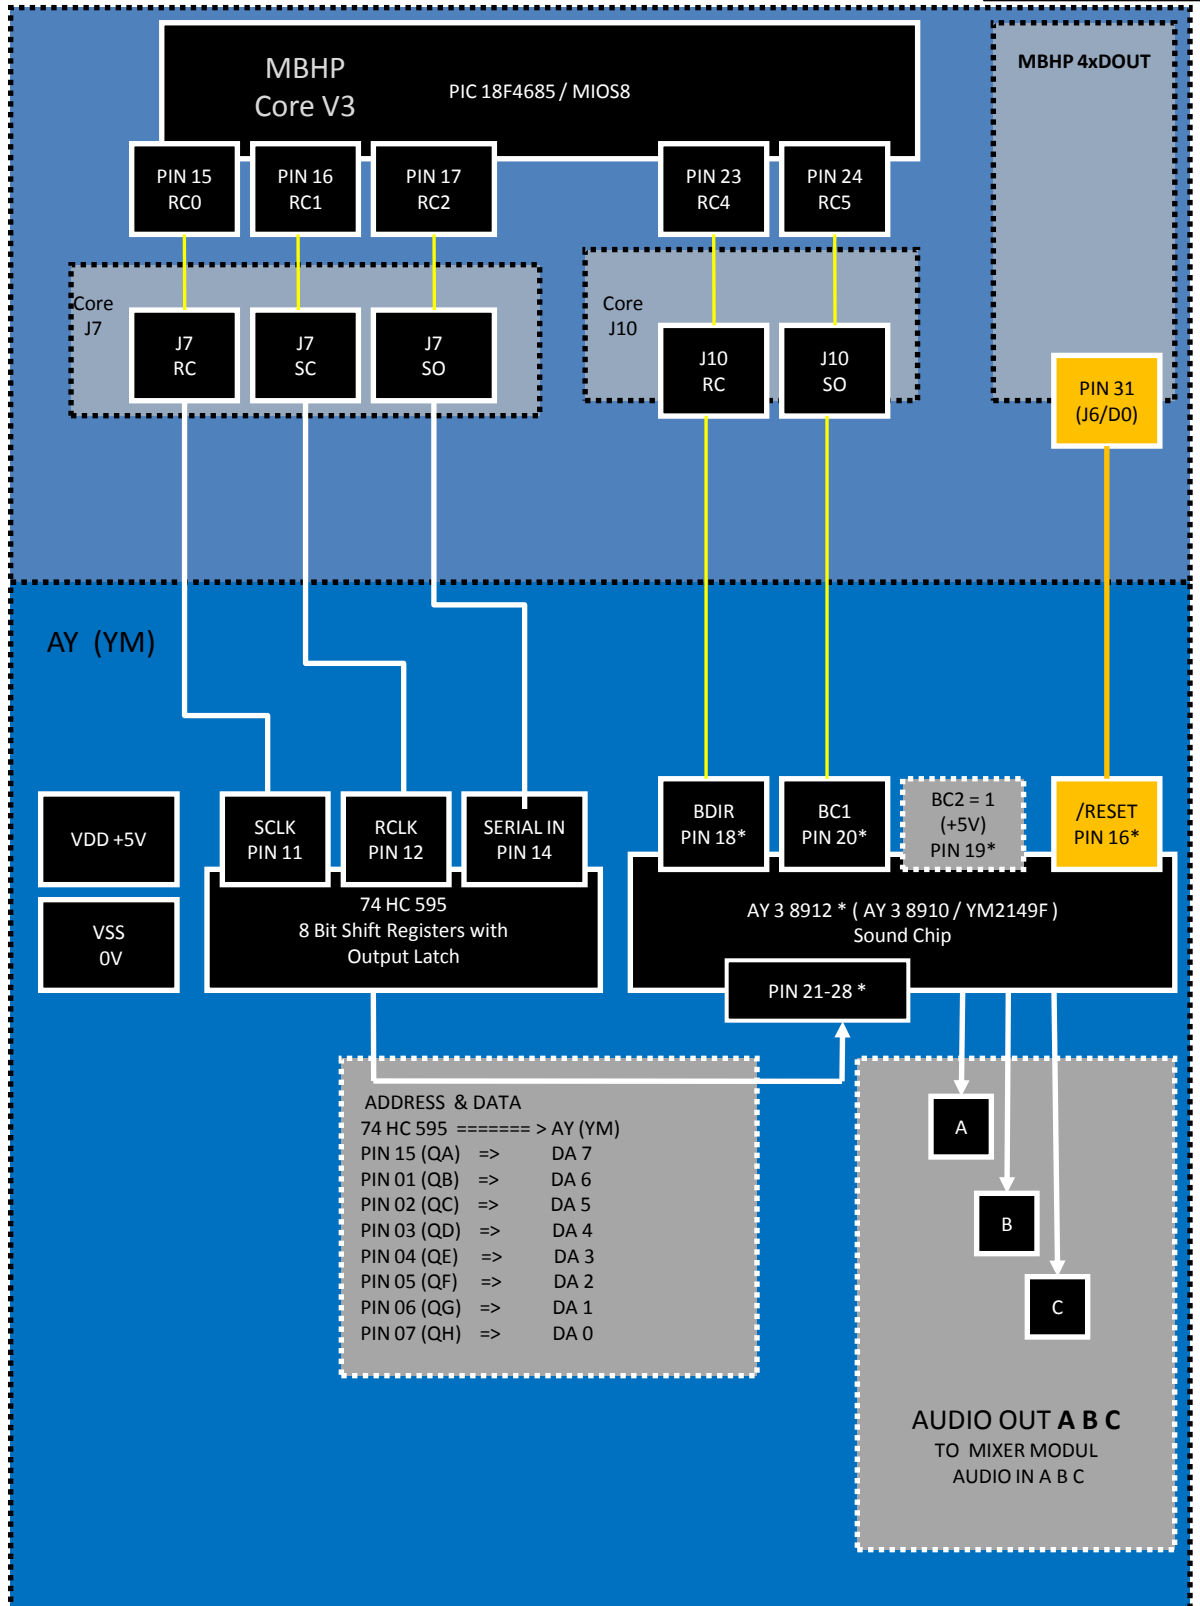

MIDIBox AY (YM) V2

INTERCONNECTION :: CORE8 ↔ AY (YM)

V1.1 (08/2013)
Lemonhorse

MIDibox AY (YM)

AY 3 8912 PIN INTERCONNECTION

V1.1 (20.08.2013) by Lemonhorse

■ PIN LAYOUT

V _{ss} (GND)	1	40	V _{cc} (+5V)
N.C	2	39	TEST1
ANALOG CHANNEL B	3	38	ANALOG CHANNEL C
ANALOG CHANNEL A	4	37	DA0
N.C	5	36	DA1
IOB7	6	35	DA2
IOB6	7	34	DA3
IOB5	8	33	DA4
IOB4	9	32	DA5
IOB3	10	31	DA6
IOB2	11	30	DA7
IOB1	12	29	BC1
IOB0	13	28	BC2
IOA7	14	27	B DIR
IOA6	15	26	SEL
IOA5	16	25	A8
IOA4	17	24	A9
IOA3	18	23	RESET
IOA2	19	22	CLOCK
IOA1	20	21	IOA0