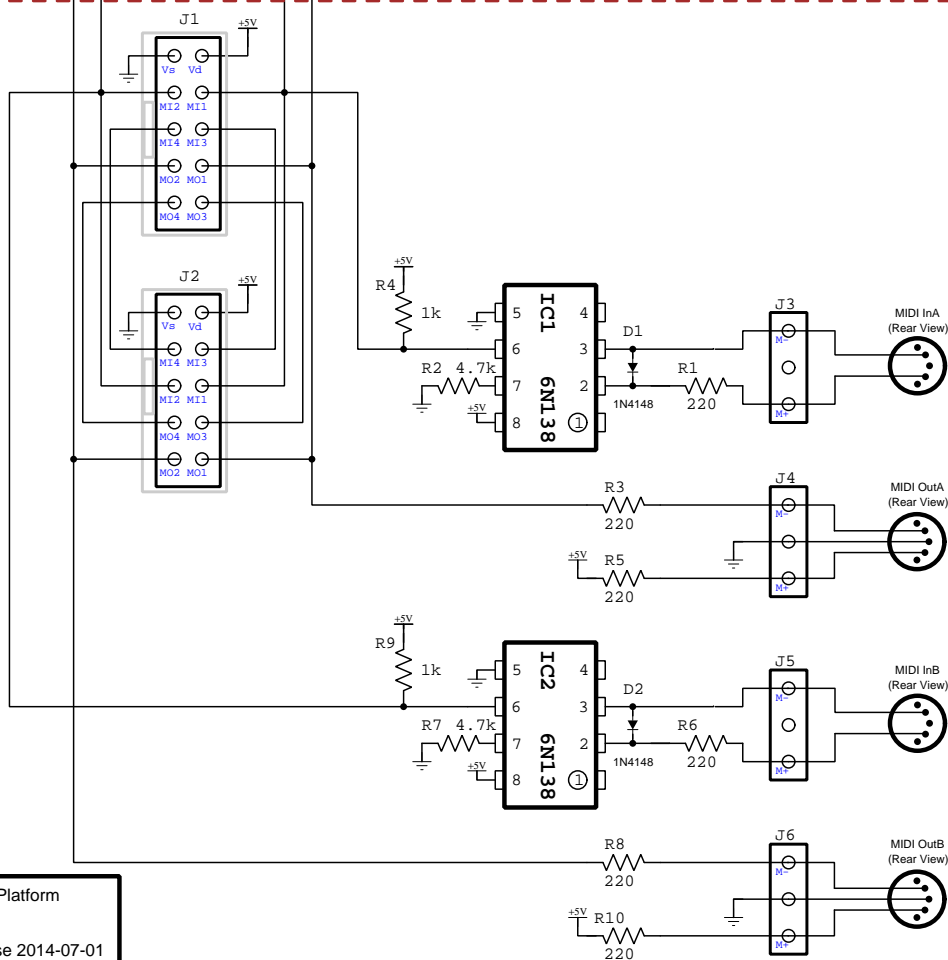

Optional MIDI Activity Indicators

MIDIbox Hardware Platform
 MBHP_MIDI_IO
 (C) T. Ellis & T. Klose 2014-07-01