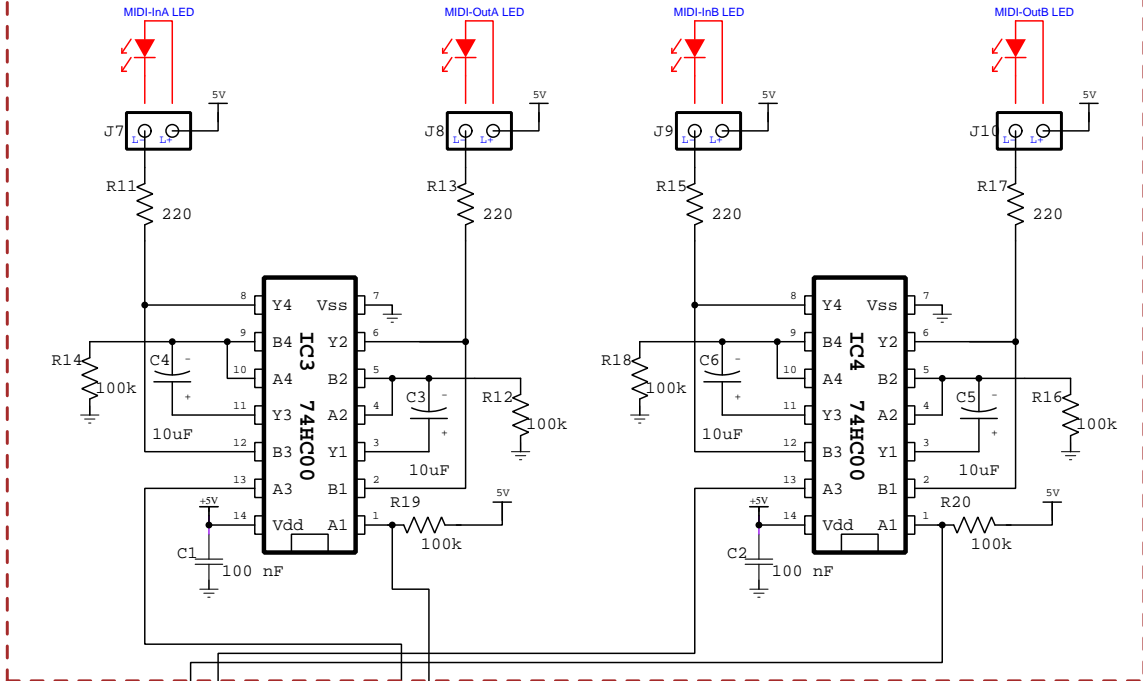

Optional MIDI Activity Indicators

MIDIbox Hardware Platform
 MBHP_MIDI_IO
 (C) T. Ellis & T. Klose 2014-07-01