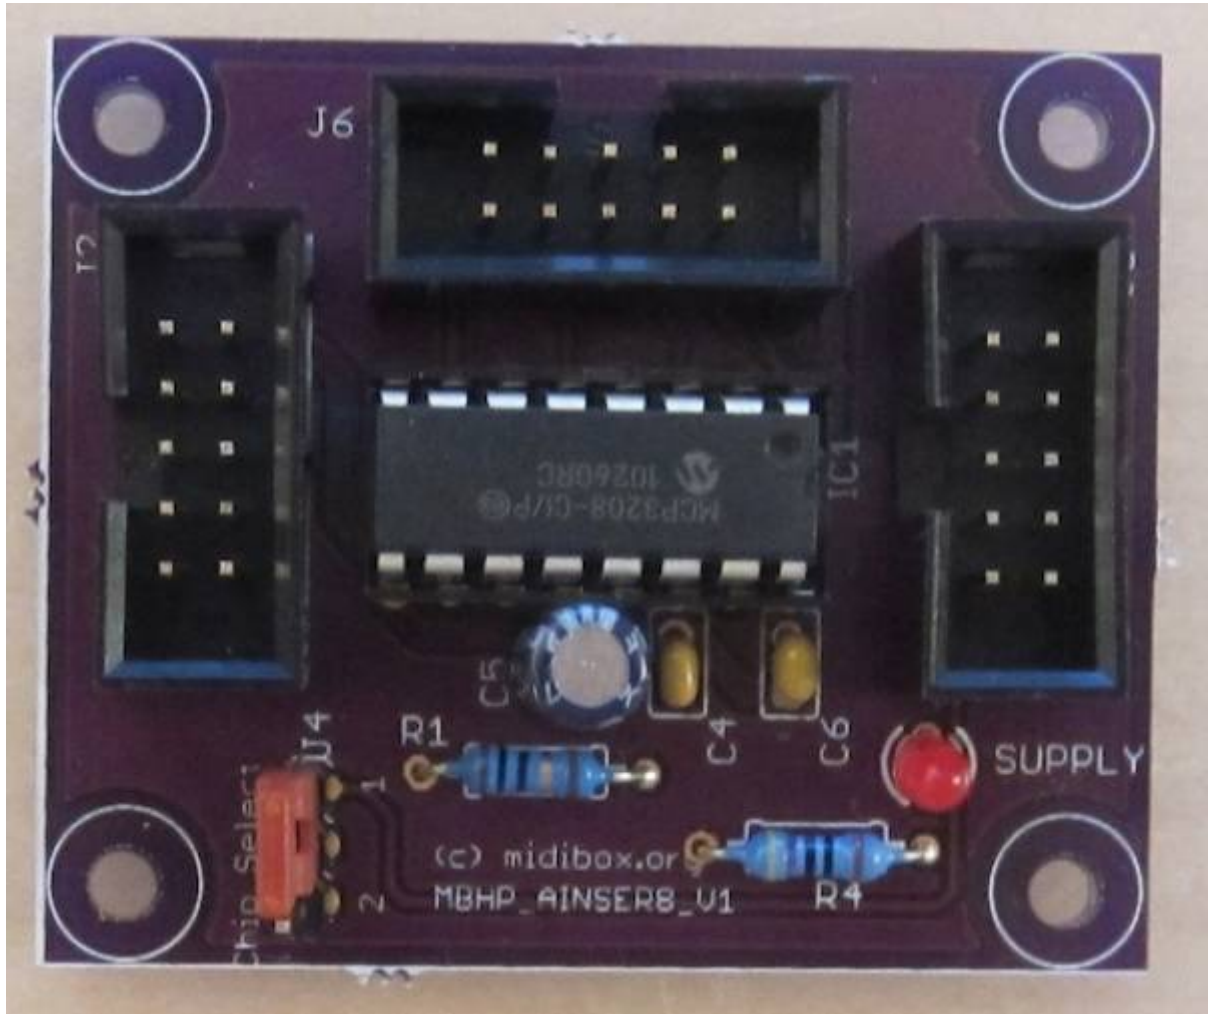

AINSER8 Board parts list

[Official Ucapps Page](#)

Parts List

Description	Type	Quantity	Reichelt Ref	Mouser Ref	Digikey Ref
-------------	------	----------	--------------	------------	-------------

From:
<https://www.midibox.org/dokuwiki/> - **MIDIbox**