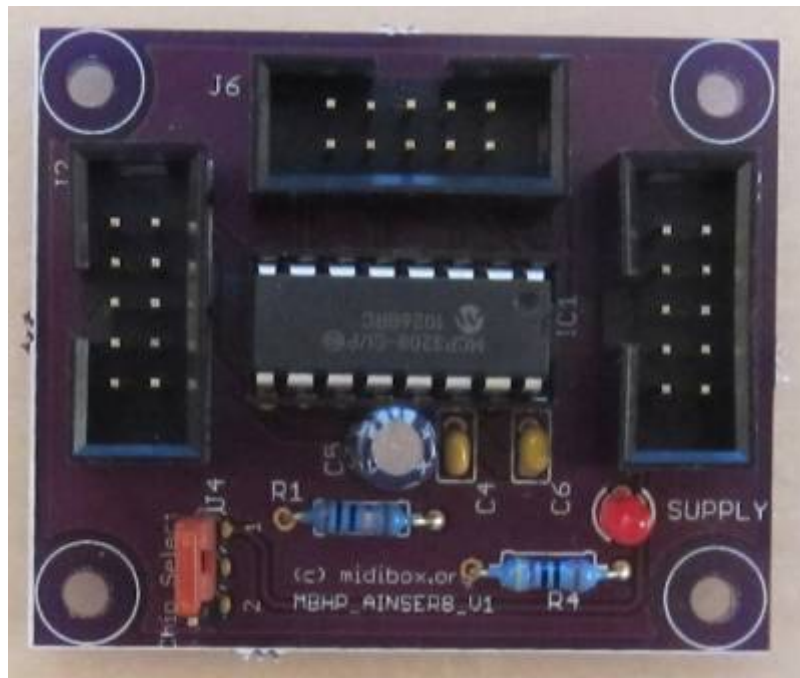

# AINSER8 Board parts list

[Official Ucapps Page](#)

## Parts List

Description	Type	Quantity	Reichelt Ref	Mouser Ref	Digikey Ref
-------------	------	----------	--------------	------------	-------------

From:  
<https://www.midibox.org/dokuwiki/> - **MIDIbox**